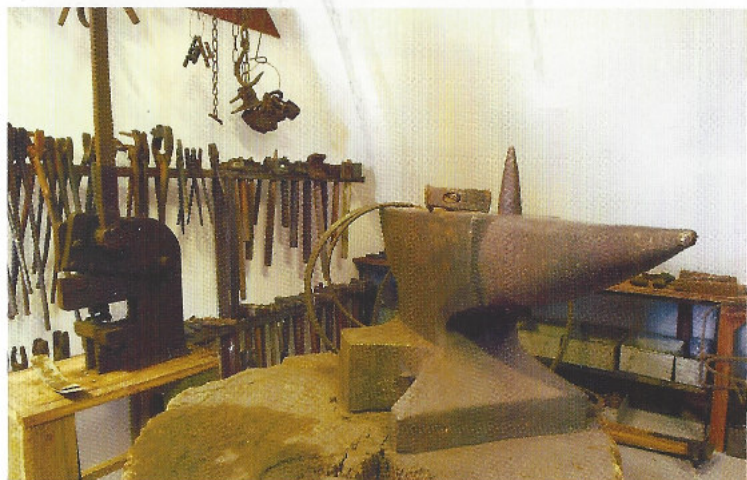

Tischlerwerkstatt um 1900

Schmiede

Schusterwerkstatt von Bernhard Burgholt „Voss Bändt“

Heimatverein Ostbevern e.V.

Heimathaus Ostbevern
Lienener Damm 28 a · 48346 Ostbevern
www.heimatvereinostbevern.de

Öffnungszeiten: